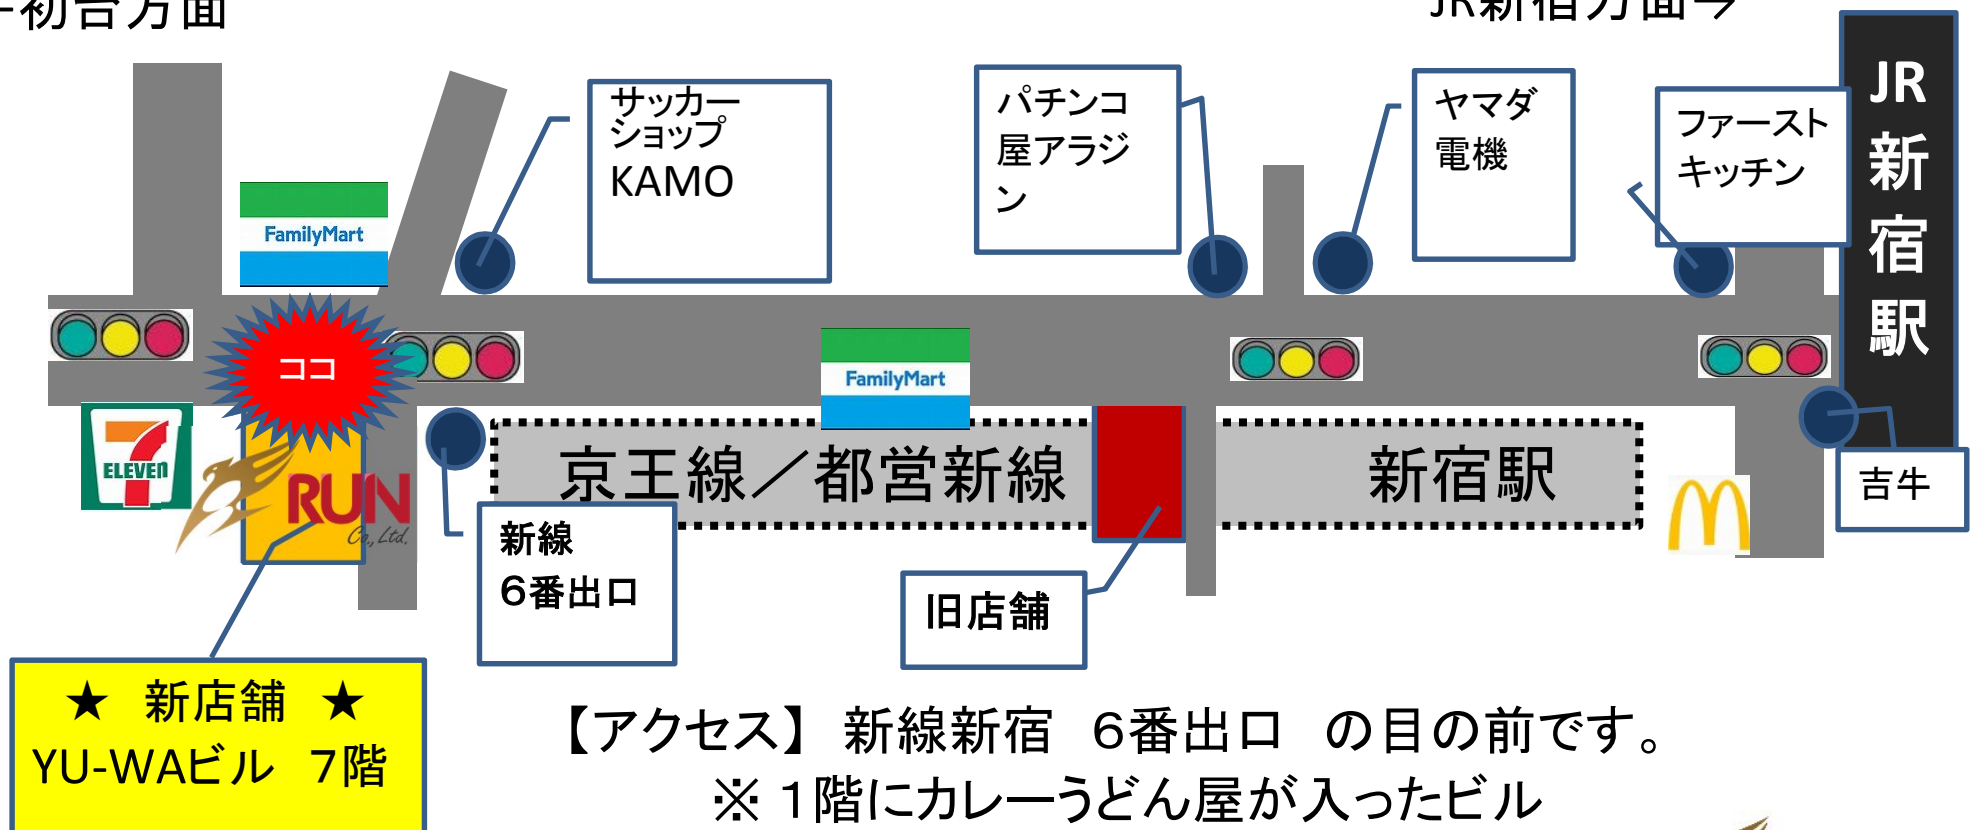

本社および新宿営業所移転のお知らせ

拝啓 時下益々ご清祥のこととお慶び申し上げます。
平素は格別のご厚情を賜り御礼申し上げます。

さて、この度弊社は2017年2月22日より本社および新宿営業所事務所を下記へ移転いたしました。

尚、電話番号およびFAX番号の変更はございません。

移転を機に、従業員一同新たな気持ちで業務に邁進してまいりますので、今後とも変わらぬご愛顧いただきますようお願い申し上げます。
まずは、略式ながら書中をもってご挨拶申し上げます。

2017年2月吉日

敬具

株式会社RUN

【新住所】

東京都渋谷区代々木2-13-6 YU-WAビル7階

TEL:03-5354-5820 FAX:03-3375-5560

←初台方面

JR新宿方面→

【アクセス】新線新宿 6番出口 の目の前です。

※ 1階にカレーうどん屋が入ったビル
の7階になります。